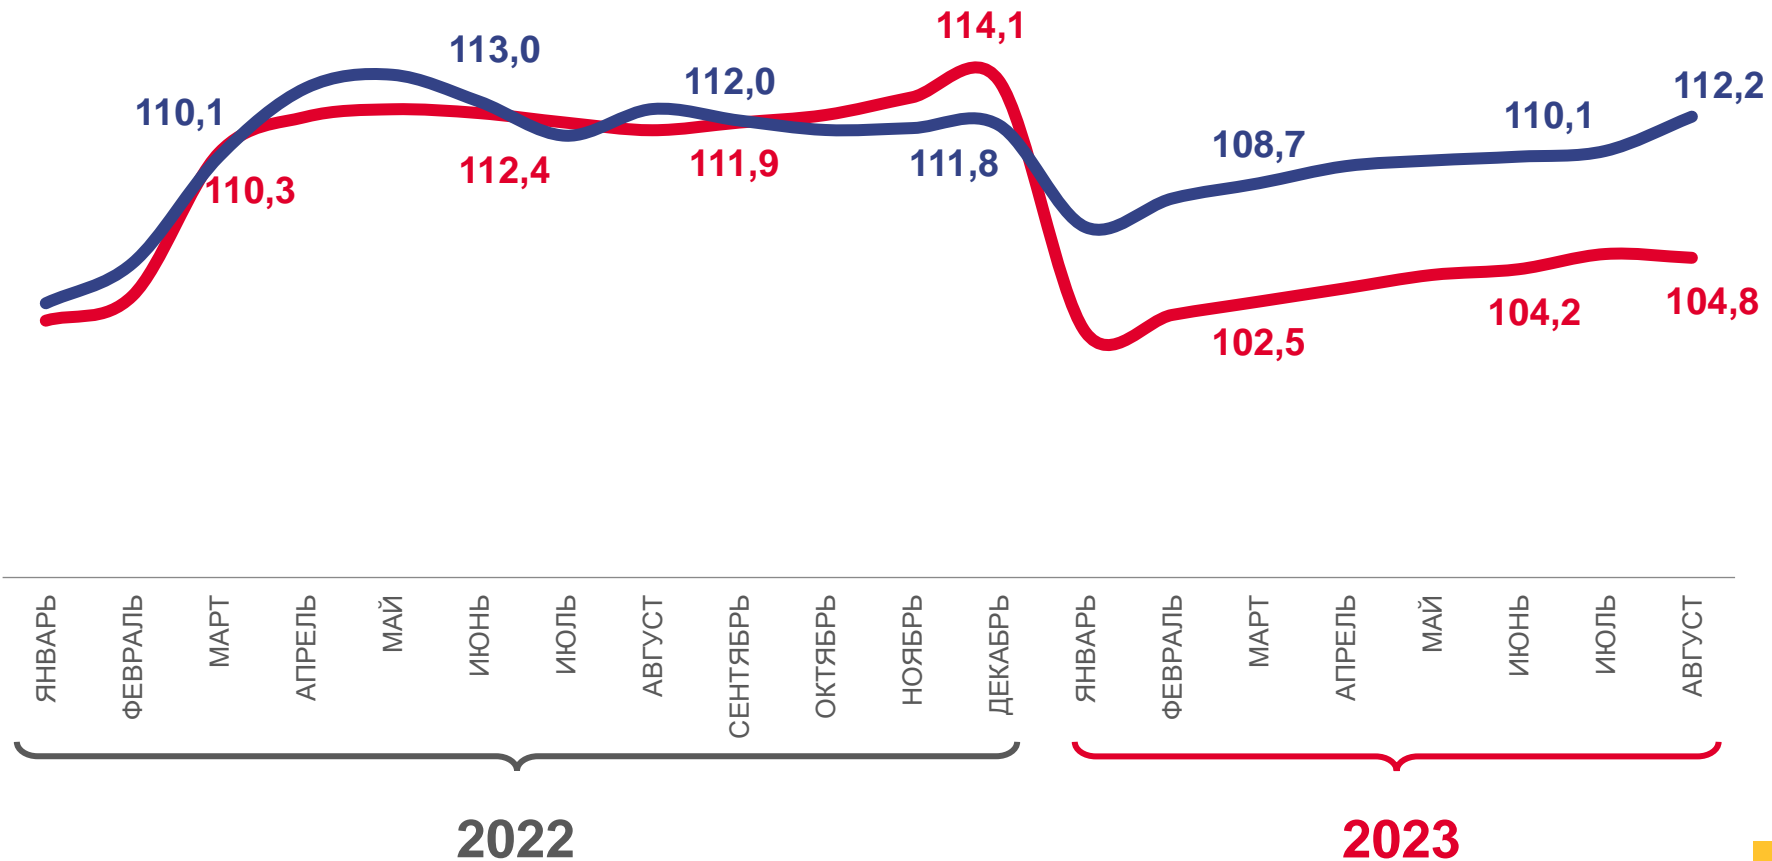

в % к декабрю предыдущего года

АВГУСТ 2023 г. К ДЕКАБРЮ 2022 г., %

112,2

Индекс цен производителей

104,8

Индекс потребительских цен

Индекс цен производителей промышленных товаров

Индекс потребительских цен на товары и услуги