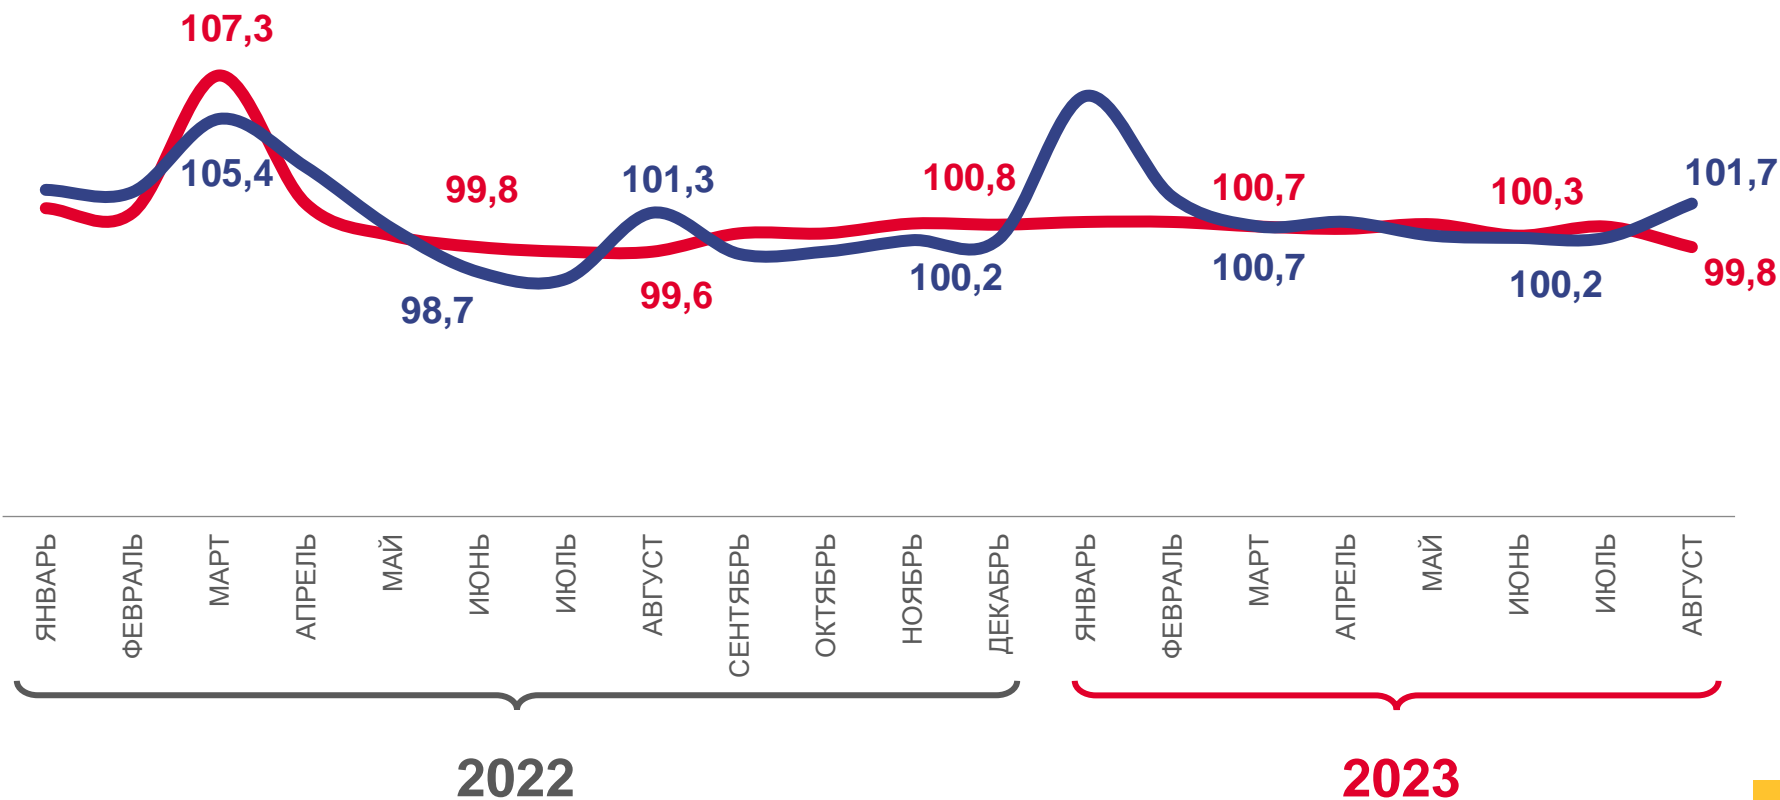

АВГУСТ 2023 г. К ИЮЛЮ 2023 г., %

101,7

Индекс цен производителей

99,8

Индекс потребительских цен

Индекс цен производителей промышленных товаров

Индекс потребительских цен на товары и услуги

ИНДЕКСЫ ЦЕН ПРОИЗВОДИТЕЛЕЙ И ПОТРЕБИТЕЛЬСКИХ ЦЕН